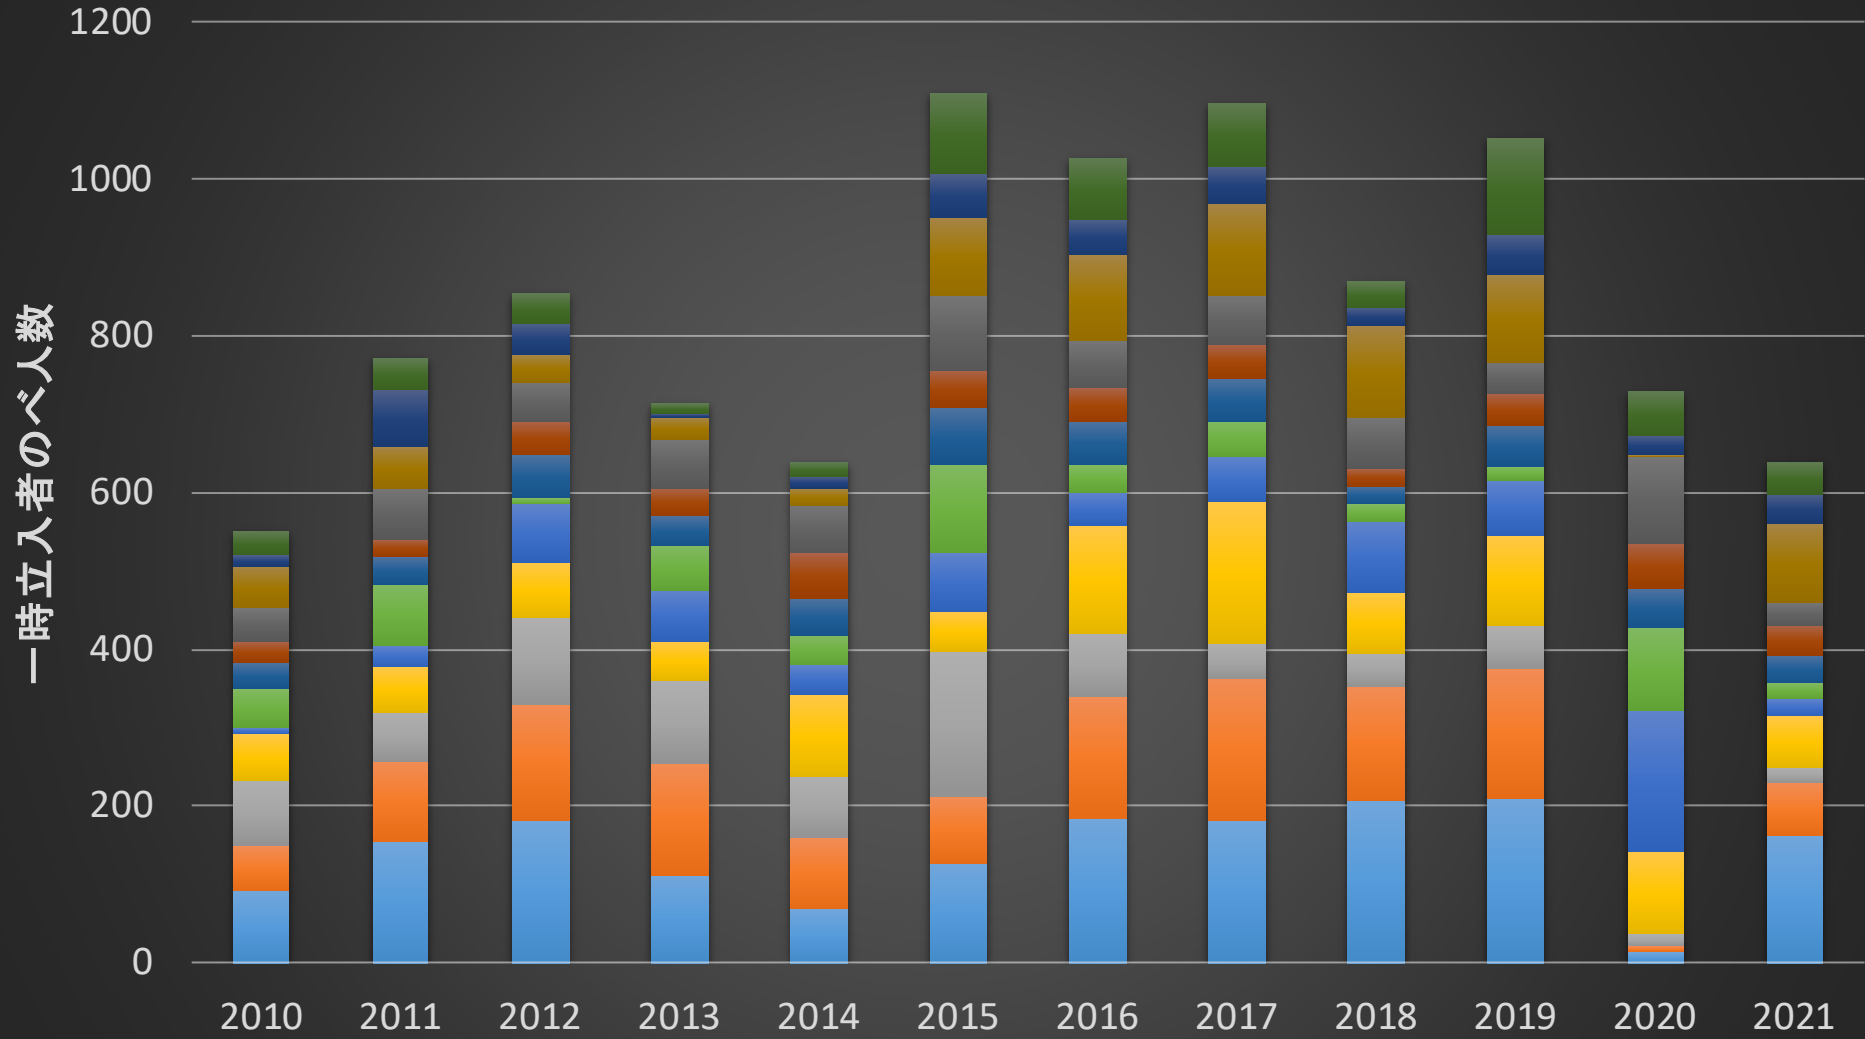

【 データ集 】

1. 卒業生数の推移（1968年度～2020年度）
2. 管理区域への一時立入者数の推移
 - ①2010年4月～2022年3月（月別）
 - ②2010年4月～2022年3月（年度別）
3. 従事者登録数（2013年度～2021年度）

東京都市大学 原子力研究所

2022.3.31時点

年度ごとの学部/大学院の卒業生数

武蔵工業大学/東京都市大学 原子力研究所 学部/大学院 卒業生の推移

月別 一時立入者のべ人数(2022/3まで)

4月 5月 6月 7月 8月 9月 10月 11月 12月 1月 2月 3月

年度別 一時立入者のべ人数(2022/3まで)

年度末時点の従事者登録数

80
60
40
20
0

◆ 業務従事者 ◆ 指定従事者

2013 2014 2015 2016 2017 2018 2019 2020 2021