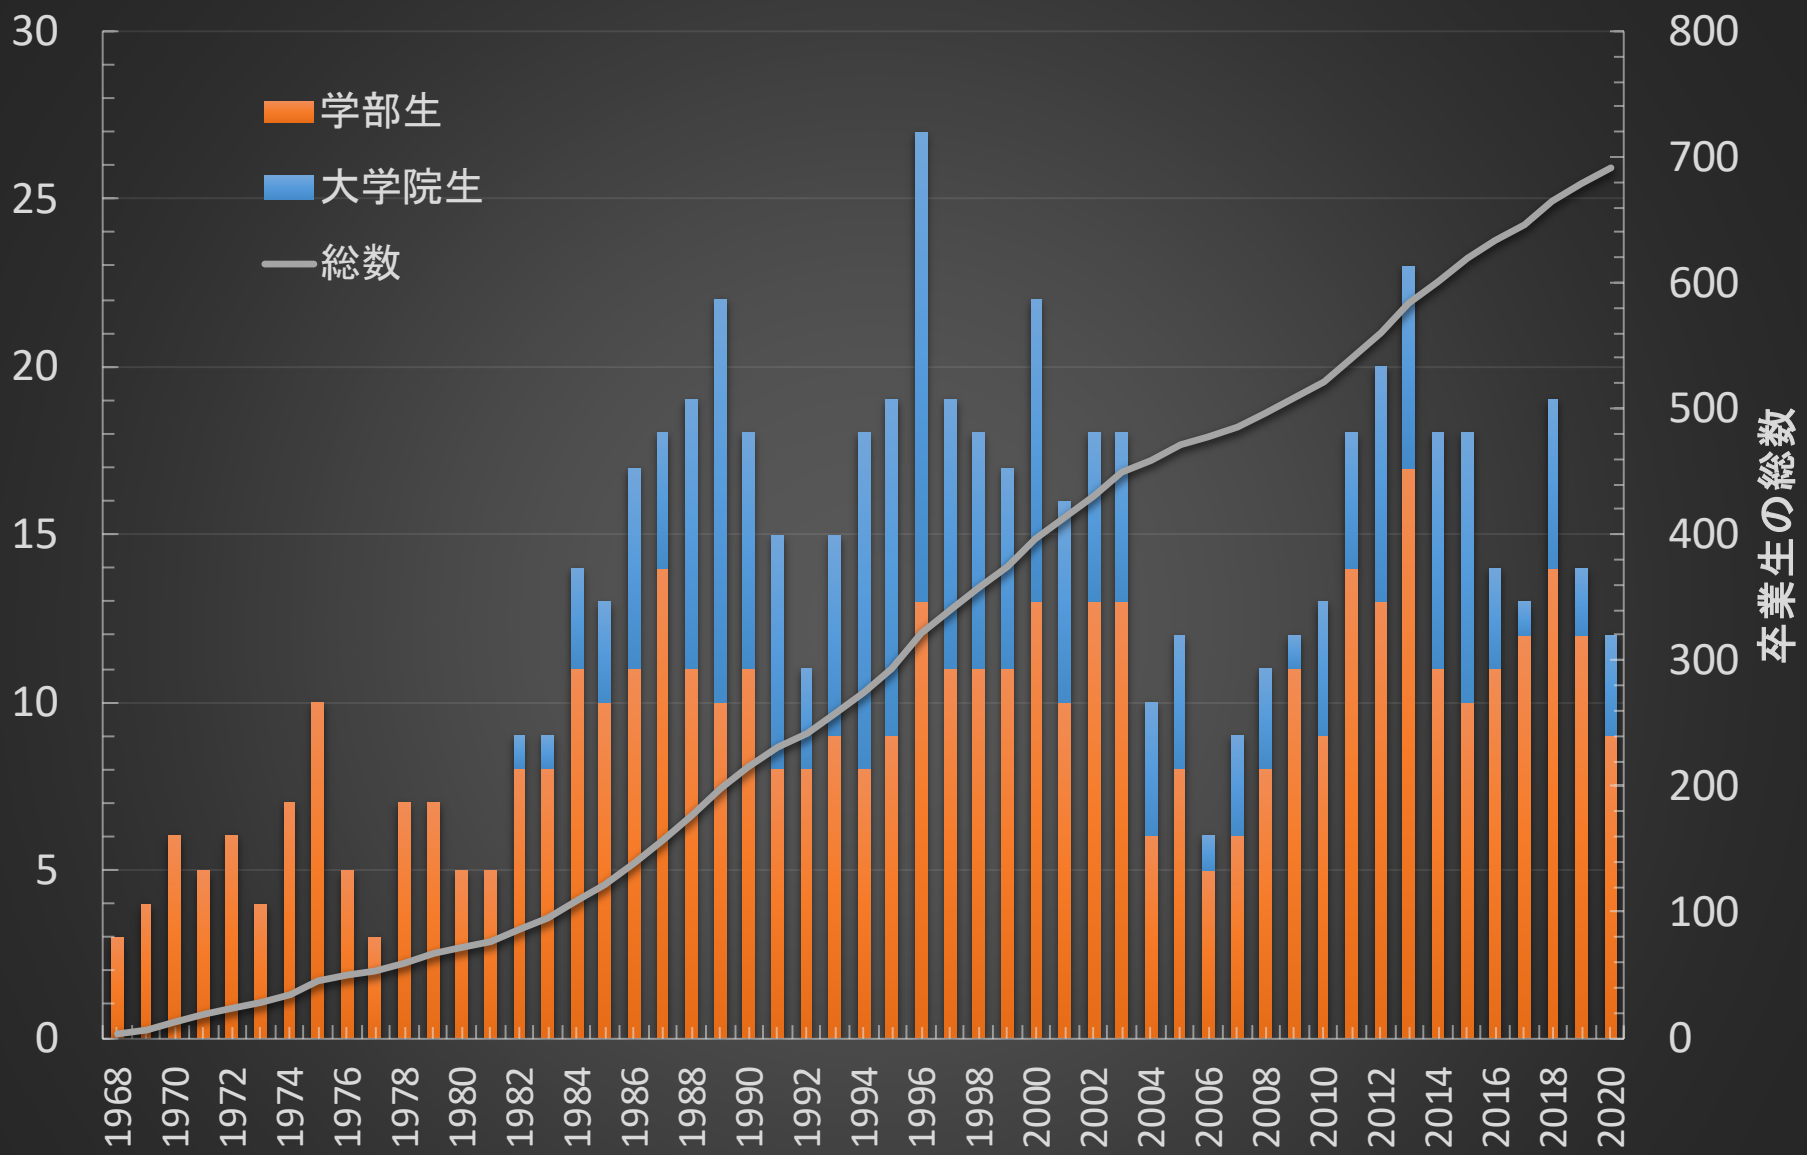

【 データ集 】

1. 卒業生数の推移（1968年度～2020年度）
2. 管理区域への一時立入者数の推移
 - ①2010年4月～2022年3月（月別）
 - ②2010年4月～2022年3月（年度別）
3. 従事者登録数（2013年度～2021年度）

東京都市大学 原子力研究所

2022.3.31時点

年度ごとの学部/大学院の卒業生数

武蔵工業大学/東京都市大学 原子力研究所 学部/大学院 卒業生の推移

月別 一時立入者のべ人数(2022/3まで)

4月 5月 6月 7月 8月 9月 10月 11月 12月 1月 2月 3月

年度別 一時立入者のべ人数(2022/3まで)

年度末時点の従事者登録数

80
60
40
20
0

◆ 業務従事者 ◆ 指定従事者

2013 2014 2015 2016 2017 2018 2019 2020 2021