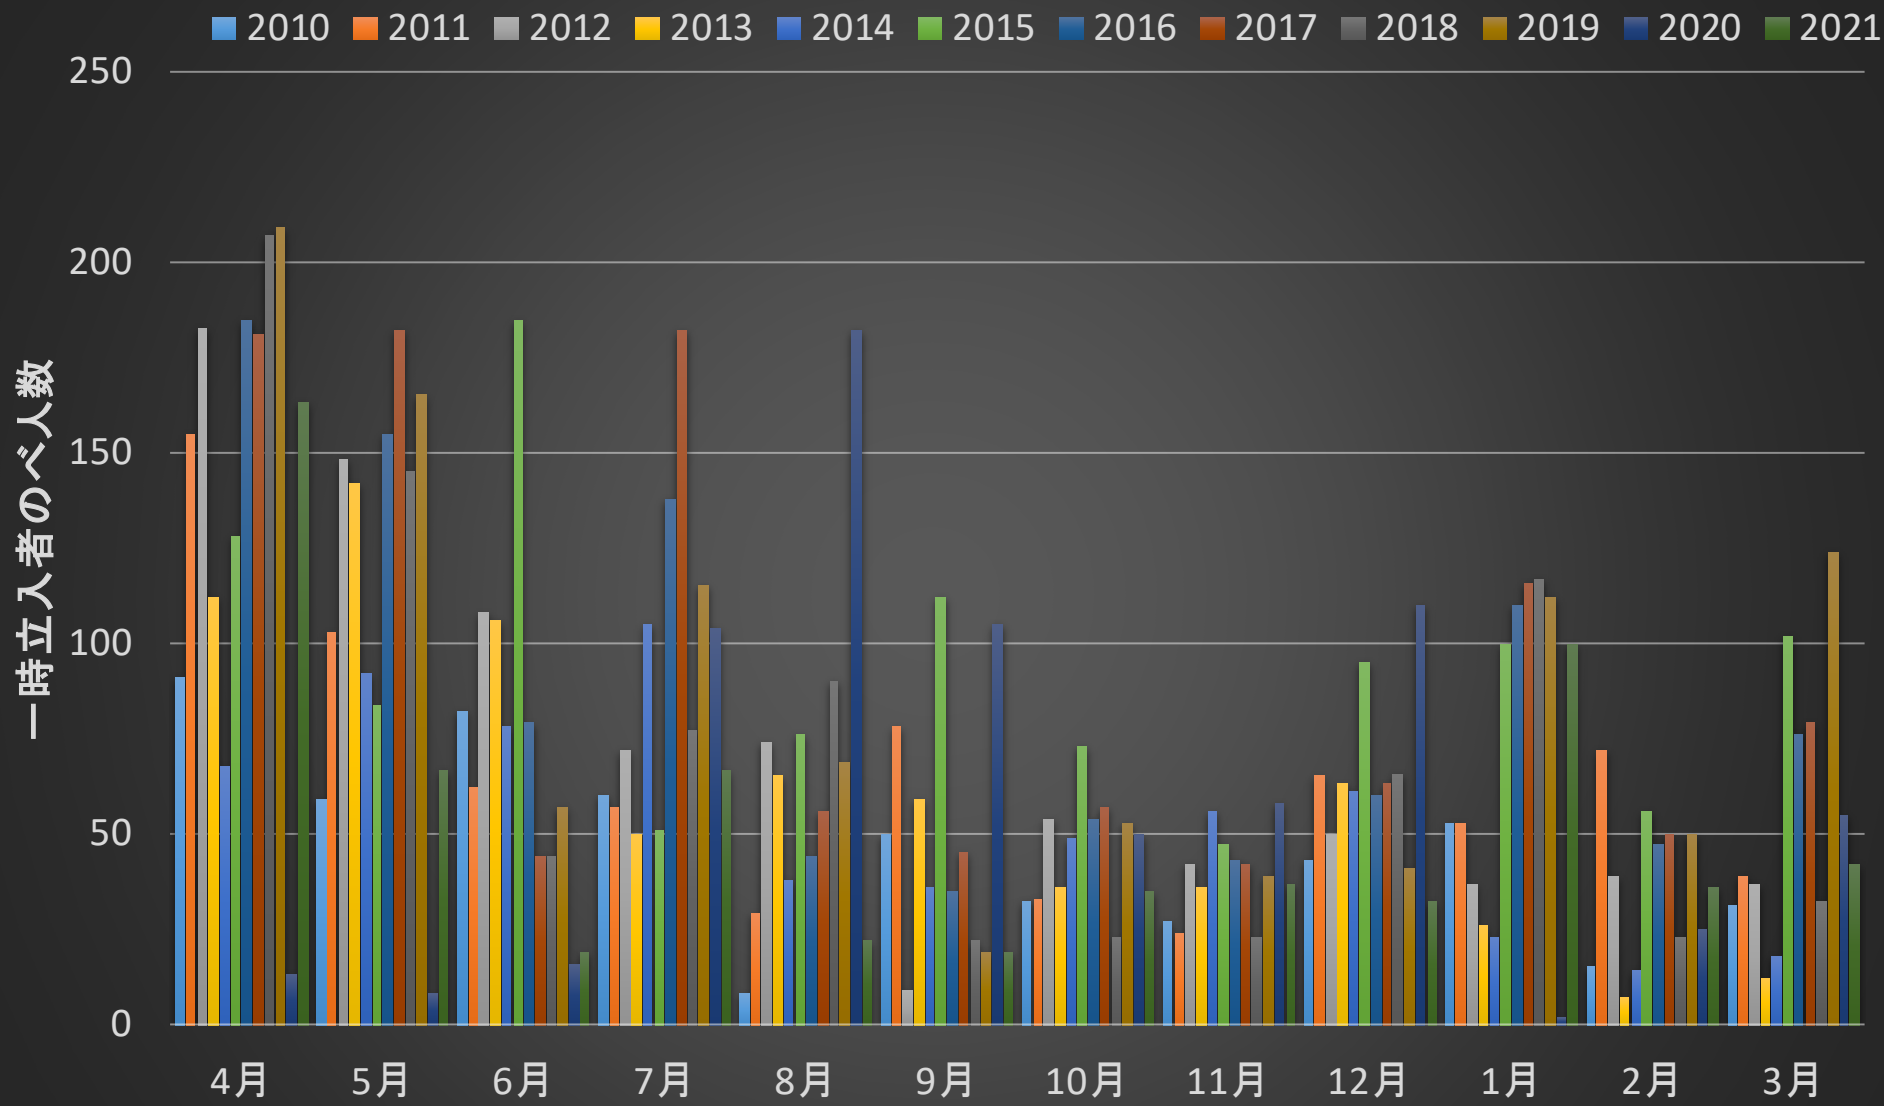

【 データ集 】

1. 卒業生数の推移（1968年度～2020年度）
2. 管理区域への一時立入者数の推移
 - ①2010年4月～2022年3月（月別）
 - ②2010年4月～2022年3月（年度別）
3. 従事者登録数（2013年度～2021年度）

東京都市大学 原子力研究所

2022.3.31時点

年度ごとの学部/大学院の卒業生数

武蔵工業大学/東京都市大学 原子力研究所 学部/大学院 卒業生の推移

月別 一時立入者のべ人数(2022/3まで)

4月 5月 6月 7月 8月 9月 10月 11月 12月 1月 2月 3月

年度別 一時立入者のべ人数(2022/3まで)

年度末時点の従事者登録数

80
60
40
20
0

◆ 業務従事者 ◆ 指定従事者

2013 2014 2015 2016 2017 2018 2019 2020 2021